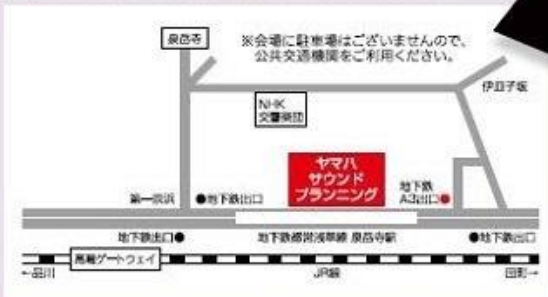

ヤマハ 防音ショールーム

体験DAY

2020年 **11/28**〈土〉・**12/27**〈日〉

2021年 **1/23**〈土〉・**2/20**〈土〉・**3/21**〈日〉

10:00~17:00

音のご要望にお応えする体験型ショールーム
ヤマハサウンドプランニング
東京都港区高輪2-17-11 1F
[都営浅草線「泉岳寺」駅A3出口より徒歩1分]

完全予約制

ご予約なしでのご入場はお断りさせていただいておりますのでご了承ください。

**楽器を
ご持参ください**
防音と音響を
体験頂けます

※展示品番は予告なく変更する場合がございます。予めご了承ください。

ヤマハ防音ショールーム だから体験できる **3**つのポイント!

- Point 1** ヤマハアビテックス全ラインナップをご体験頂けます
- Point 2** 調音パネル展示中!
明瞭で快適な調音パネルの音の響きを体感できます。
- Point 3** 遮音シミュレーションシステム
「**SIS (Sound Insulation Simulator)**」体験
遮音レベルの違いをリアルに体験できます。