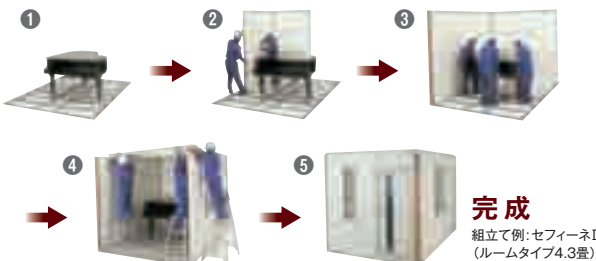

ヤマハ防音室 4つの特長

特長 1 しっかり防音!

商品単体での性能が、Dr-30・Dr-35・Dr-40の3つの防音レベルからニーズに合わせてお選びいただけます。しかもお店で体験していただいたものと、同じ防音室がご自宅で組立てできます。予め防音性能を確認できますので安心してご検討いただけます。

いつでも音が出せるスペースがある…。これは何物にも代え難い贅沢ですね!

特長 2 快適な演奏空間!

楽器の音が、自然で豊かに美しく響くための最適な音場(音の響き)設計をしています。不要な響きを控え、ひとつひとつの音を正確に聴きわけることができます。長時間使っても聴き疲れのない快適な音環境です。

フルートに最適な響きで練習できるのがうれしいですね!

特長 3 簡単組み立て!

パネル工法なので、お部屋の床や壁を汚すことなく短時間で組立てができます。管楽器・弦楽器の演奏に最適なセフィーネII(ボックスタイプ)なら、1~2時間ほどで組立て完了です。

完成
組立て例:セフィーネII (ルームタイプ4.3畳)

特長 4 明瞭な価格!

- ユニットシリーズ(定型タイプ)
2つの防音レベルと9つのお部屋の大きさをご用意。
- フリーシリーズ(自由設計)
3つの防音レベルと3つの個性ある音場をご用意。
専用CADで見積設計。納得いくまでご検討いただけます。